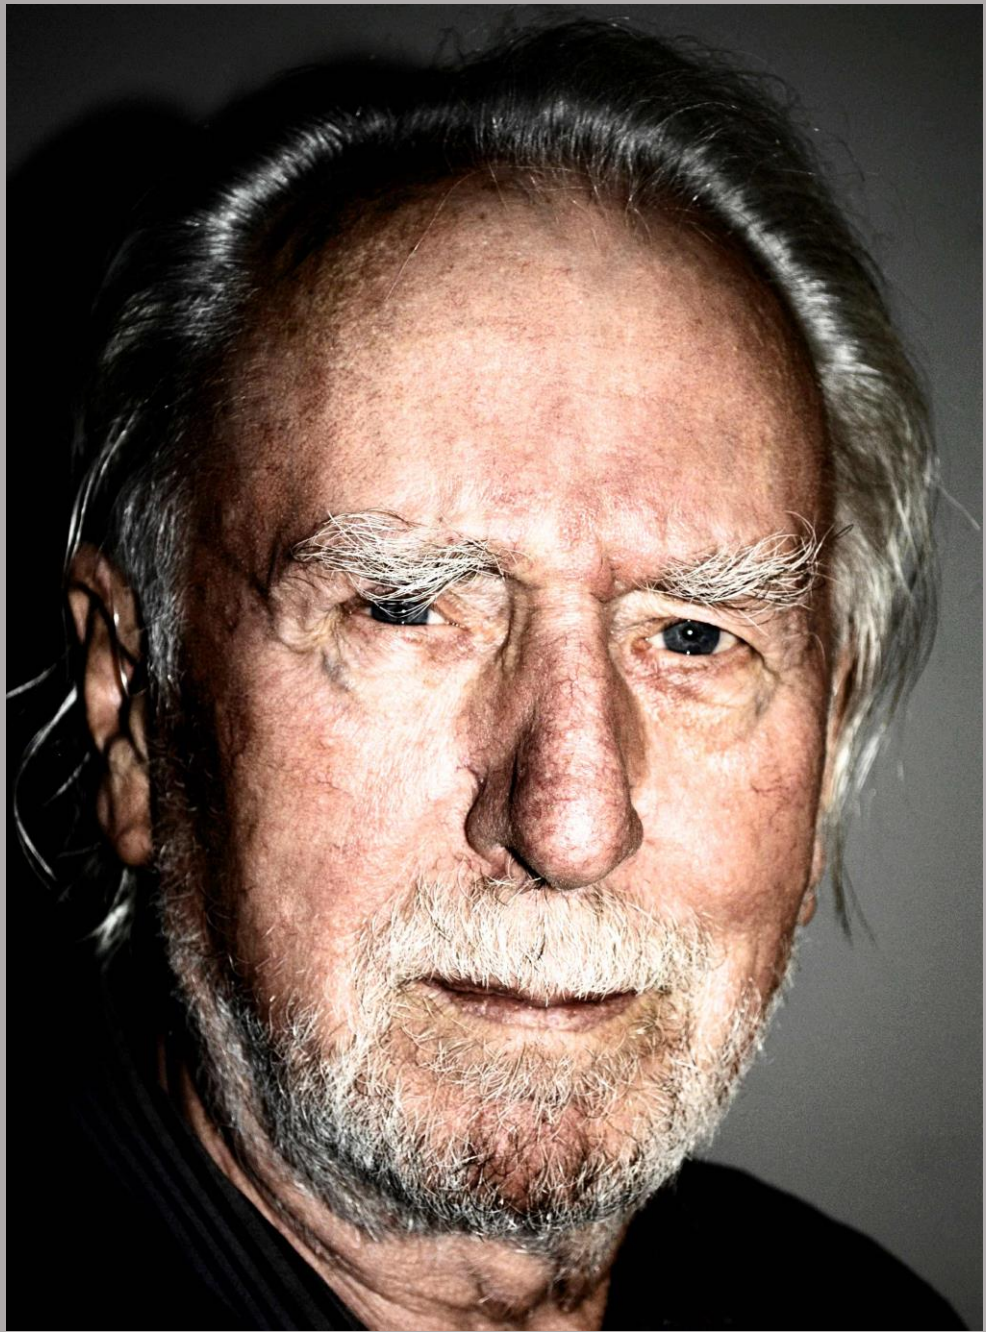

Helmut Schmale

Sonntag, den 6. Mai, 11:00 Uhr

Lyrik in der Matinee im KunstForumEifel.

Der Eintritt ist frei, Spenden sind willkommen. Dauer ca. 60 Minuten.

Von Helmut Schmale eingeführt und kommentiert liest
Petra Kalkutschke aus seinen Gedichtbänden
und unveröffentlichte Gedichte.